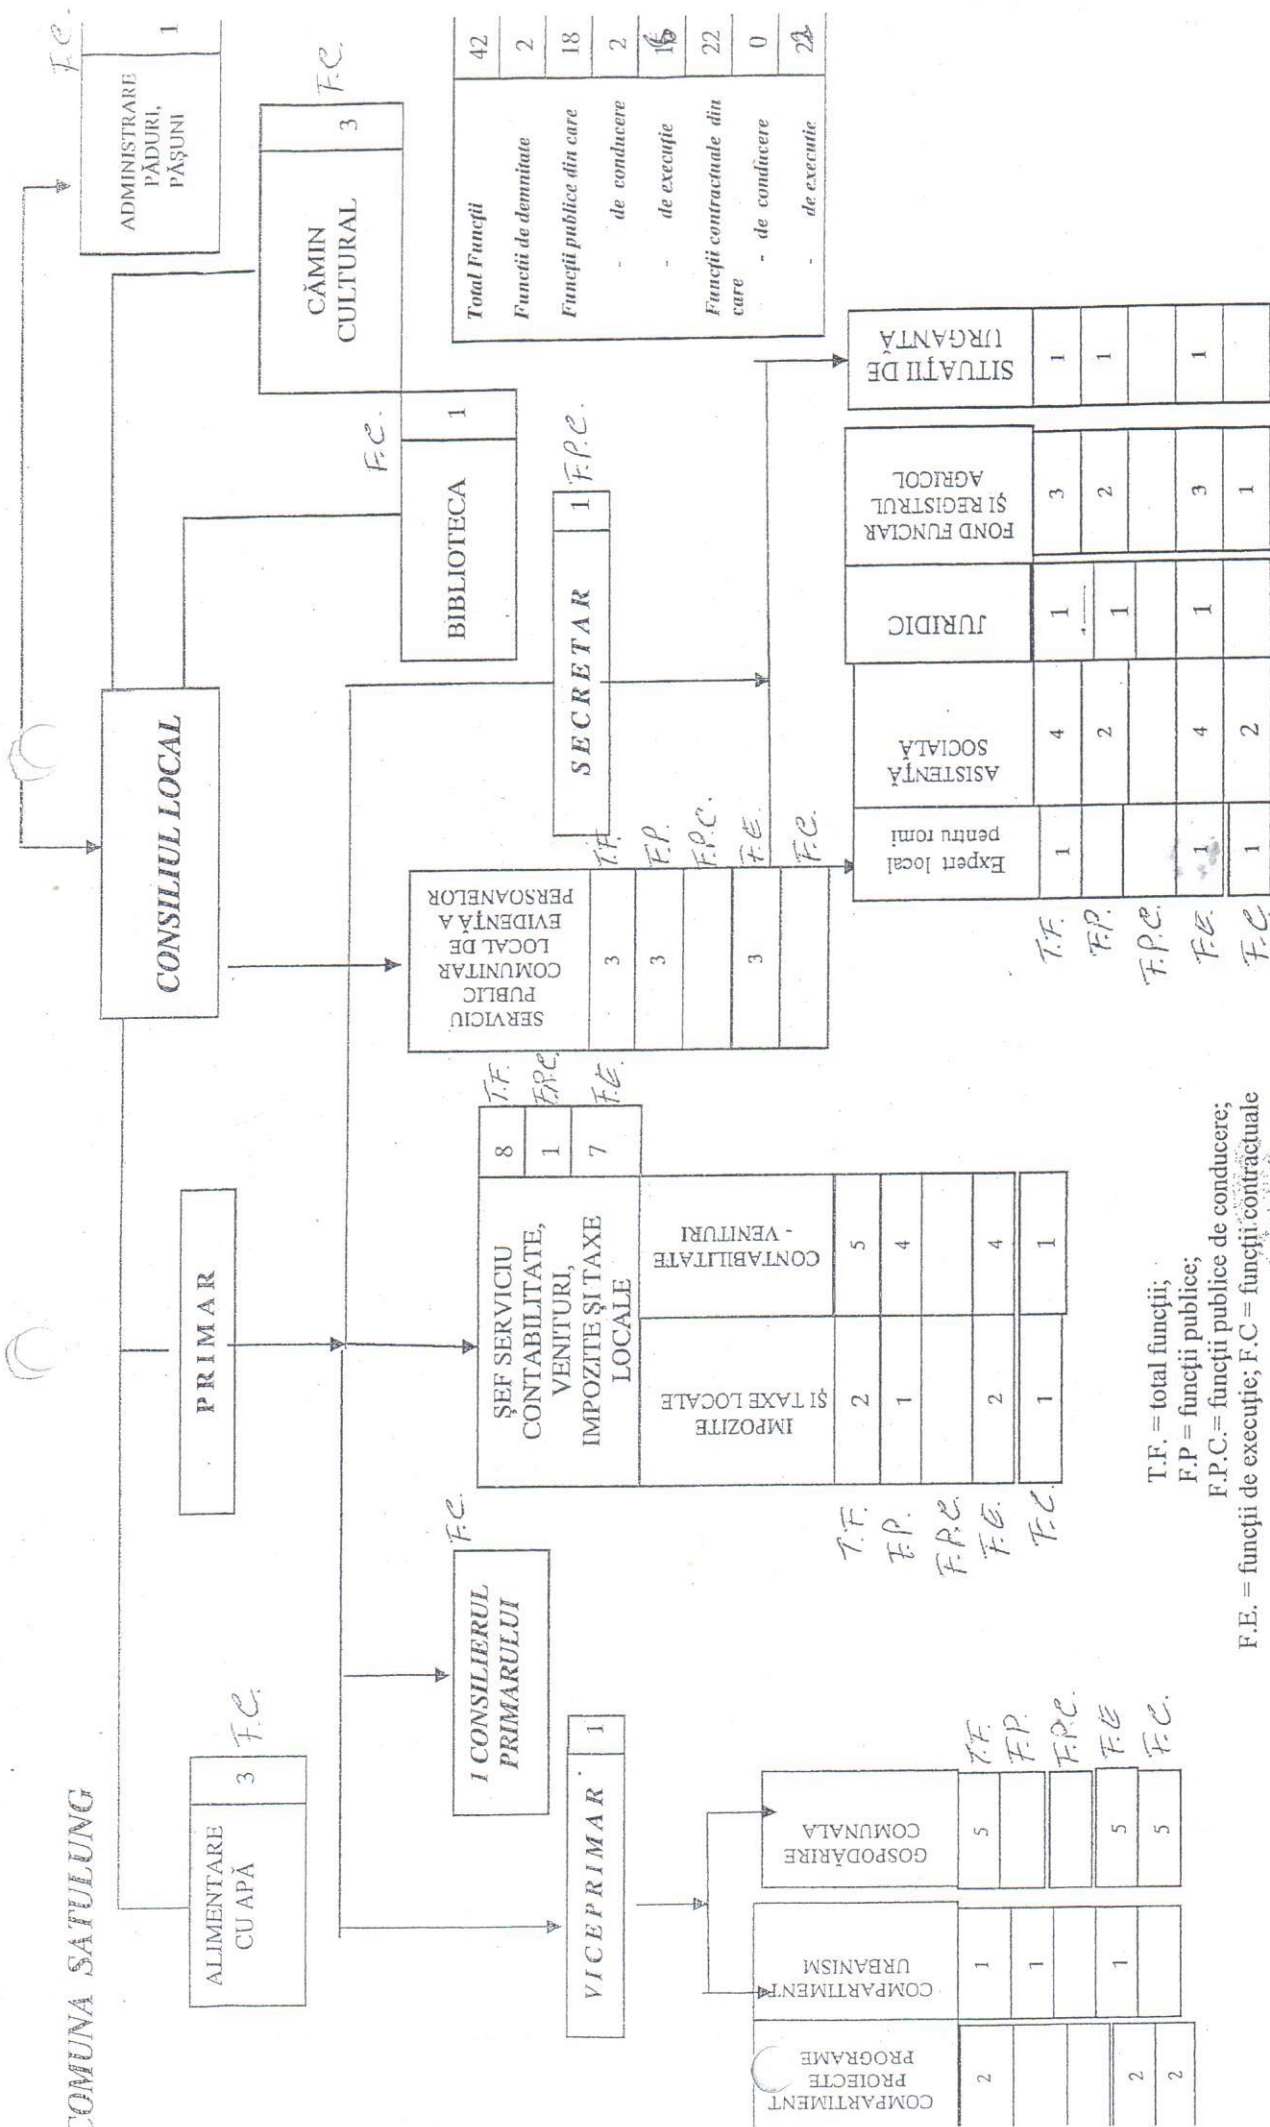

COMUNA SATULUNG

T.F. = total funcții;
 F.P. = funcții publice;
 F.P.C. = funcții publice de conducere;
 F.E. = funcții de execuție; F.C. = funcții contractuale

4 posturi de la ASISTENȚĂ SOCIALĂ exceptate de la numărul total de posturi aprobat, potrivit art. 3 aliniul (2) din OG nr. 63/2010